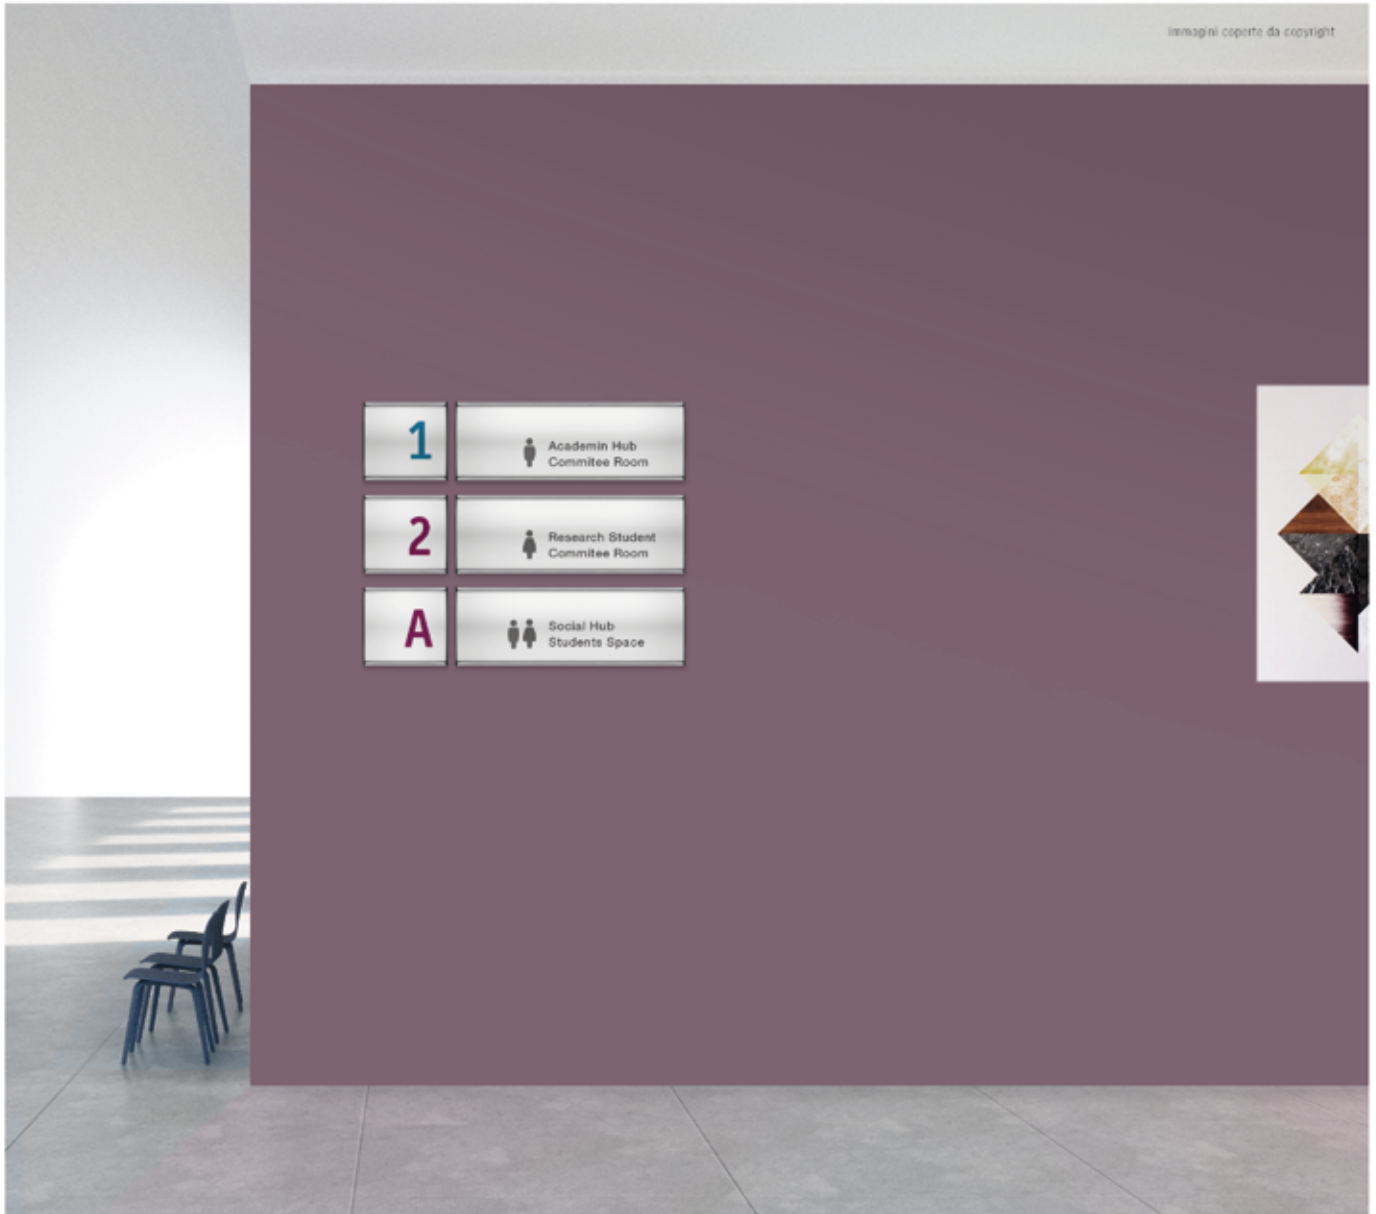

immagini coperte da copyright

Sign Round Solution